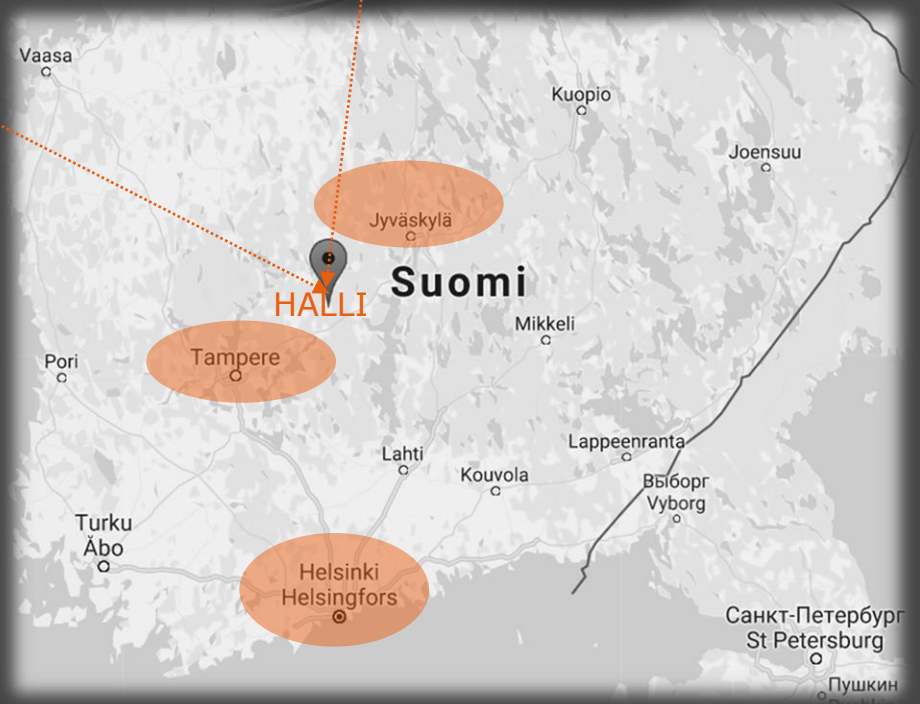

Sijainti.

Saavutettavuus.

Halli on lähellä kaikkea

Nopeiden verkkoyhteyksien kautta koko maailma vain millisekuntien päässä!

Helsinki.....	2 ms
Amsterdam.....	22 ms
Lontoo.....	26 ms
Milano.....	31 ms
Kuwait.....	145 ms

Oma Lentoasema

Lentoasemaa ylläpitää Finavia
Hallista Helsinkiin 20-30 min (tilauslentona)

Pirkkalan lentokenttä on lähin kansainvälinen lentokenttä - n. 1h ajomatkan päässä

Tulevaisuudessa suora raideyhteys Halliin

Nyt lähin rautatieasema Jämsässä, josta junalla Jyväskylään 30 min Tampereelle 1h, Helsinkiin 3 h

Hyvät maantieyhteudet
E63-valtatien vaikutuspiirissä

Jämsään	20 min
Jyväskylään	1 h
Tampereelle	1 h
Helsinkiin	3 h